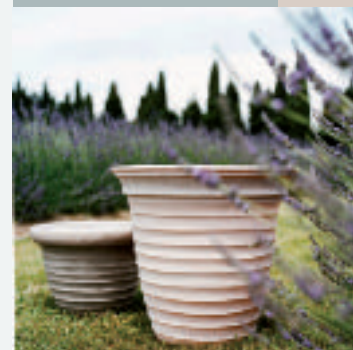

Grosfillex Benelux

Weverstraat 12 • 5405 BN Uden

T: 0413-337474 • F: 0413-337470

benelux@grosfillex.com • www.grosfillex.com

Grosfillex